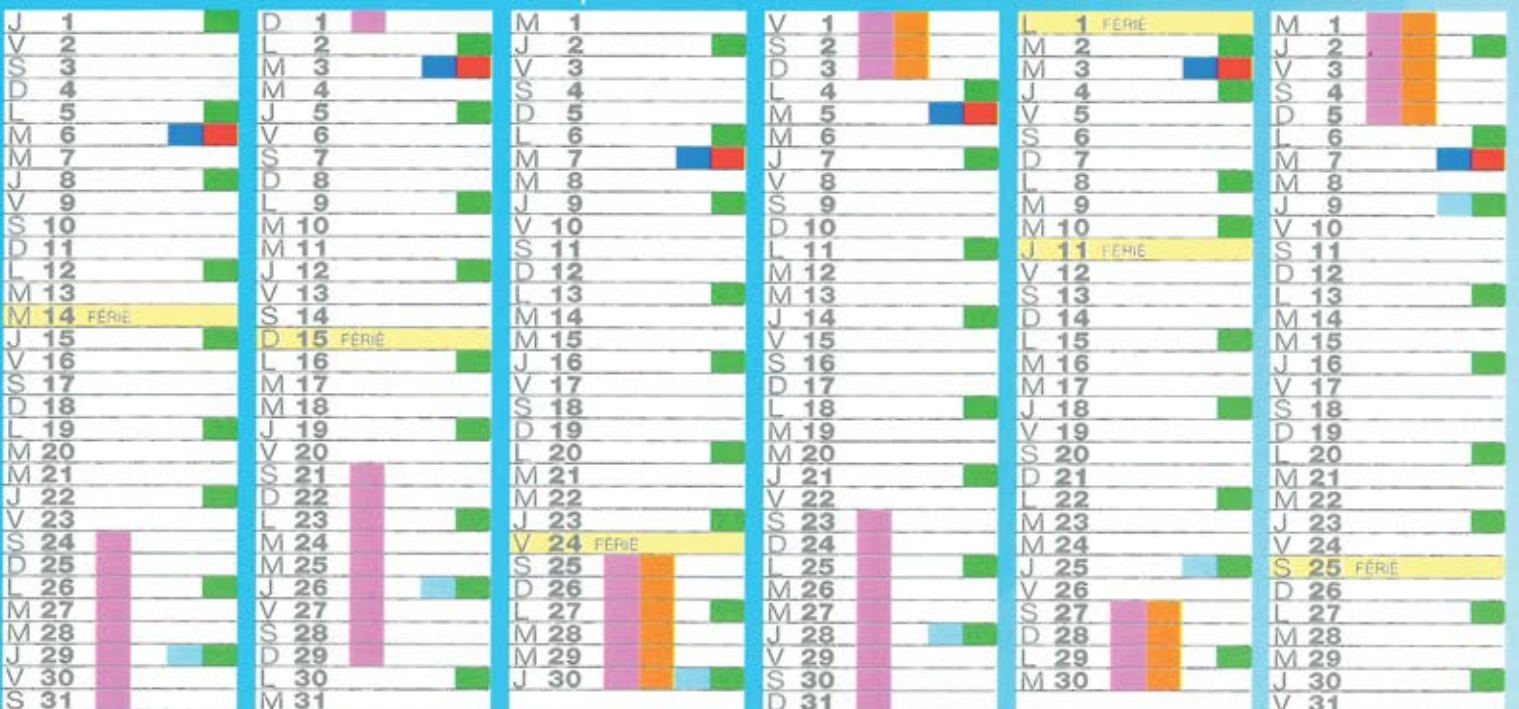

Juillet

Août

Septembre

Octobre

Novembre

Décembre

ouverture bureau : lundi / jeudi 7h30-15h00 vendredi 7h30-14h00 - Tél. : 42 54 84

Ouverture CESD : lundi / vendredi 7h30-17h00 Samedi et jours fériés 7h30-11h00 / 15h00-17h00