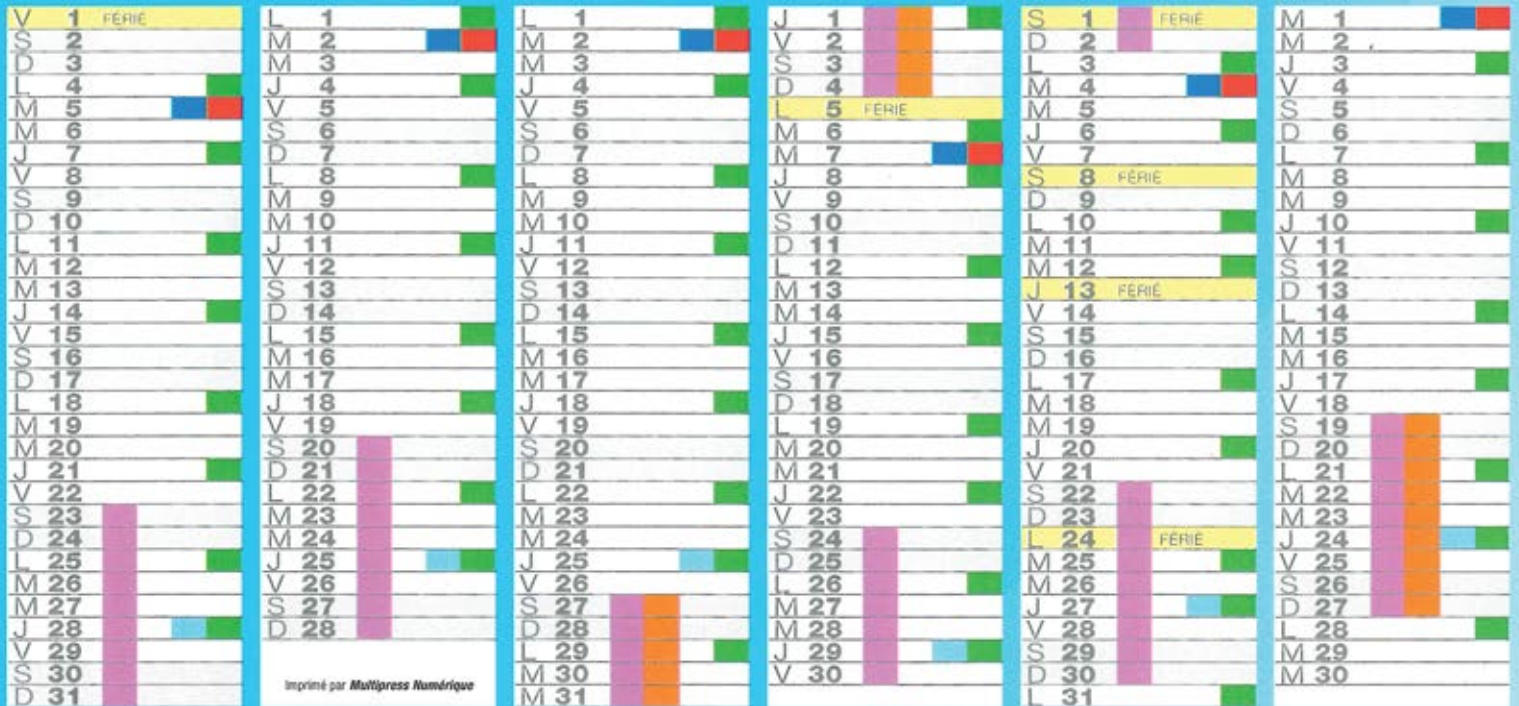

SIVM NORD - ANNEE 2021

Période de ramassage

- verres
- boîtes alu / acier
- Déchets ménagers
- Période de dépôt des déchets verts sur la voirie sur **KOUMAC**
- Période de dépôt des déchets verts sur la voirie sur **KAALA-GOMEN**

Permanence Poum

- Permanence prévue pour l'achat de poches ou le paiement des factures / Présence des pompiers
- **Permanence de 8h30 à 11h00 à la caserne des pompiers**
- Jours fériés sans ramassage

Janvier

Février

Mars

Avril

Mai

Juin

ouverture bureau : lundi / jeudi 7h30-15h00 vendredi 7h30-14h00 - Tél. : 42 54 84

Ouverture CESD : lundi / vendredi 7h30-17h00 Samedi et jours fériés 7h30-11h00 / 15h00-17h00

SIVM NORD - ANNEE 2021

Période de ramassage

- verres
- boîtes alu / acier
- Déchets ménagers
- Période de dépôt des déchets verts sur la voirie sur **KOUMAC**
- Période de dépôt des déchets verts sur la voirie sur **KAALA-GOMEN**

Permanence Poum

- Permanence prévue pour l'achat de poches ou le paiement des factures / Présence des pompiers
- **Permanence de 8h30 à 11h00 à la caserne des pompiers**
- Jours fériés sans ramassage